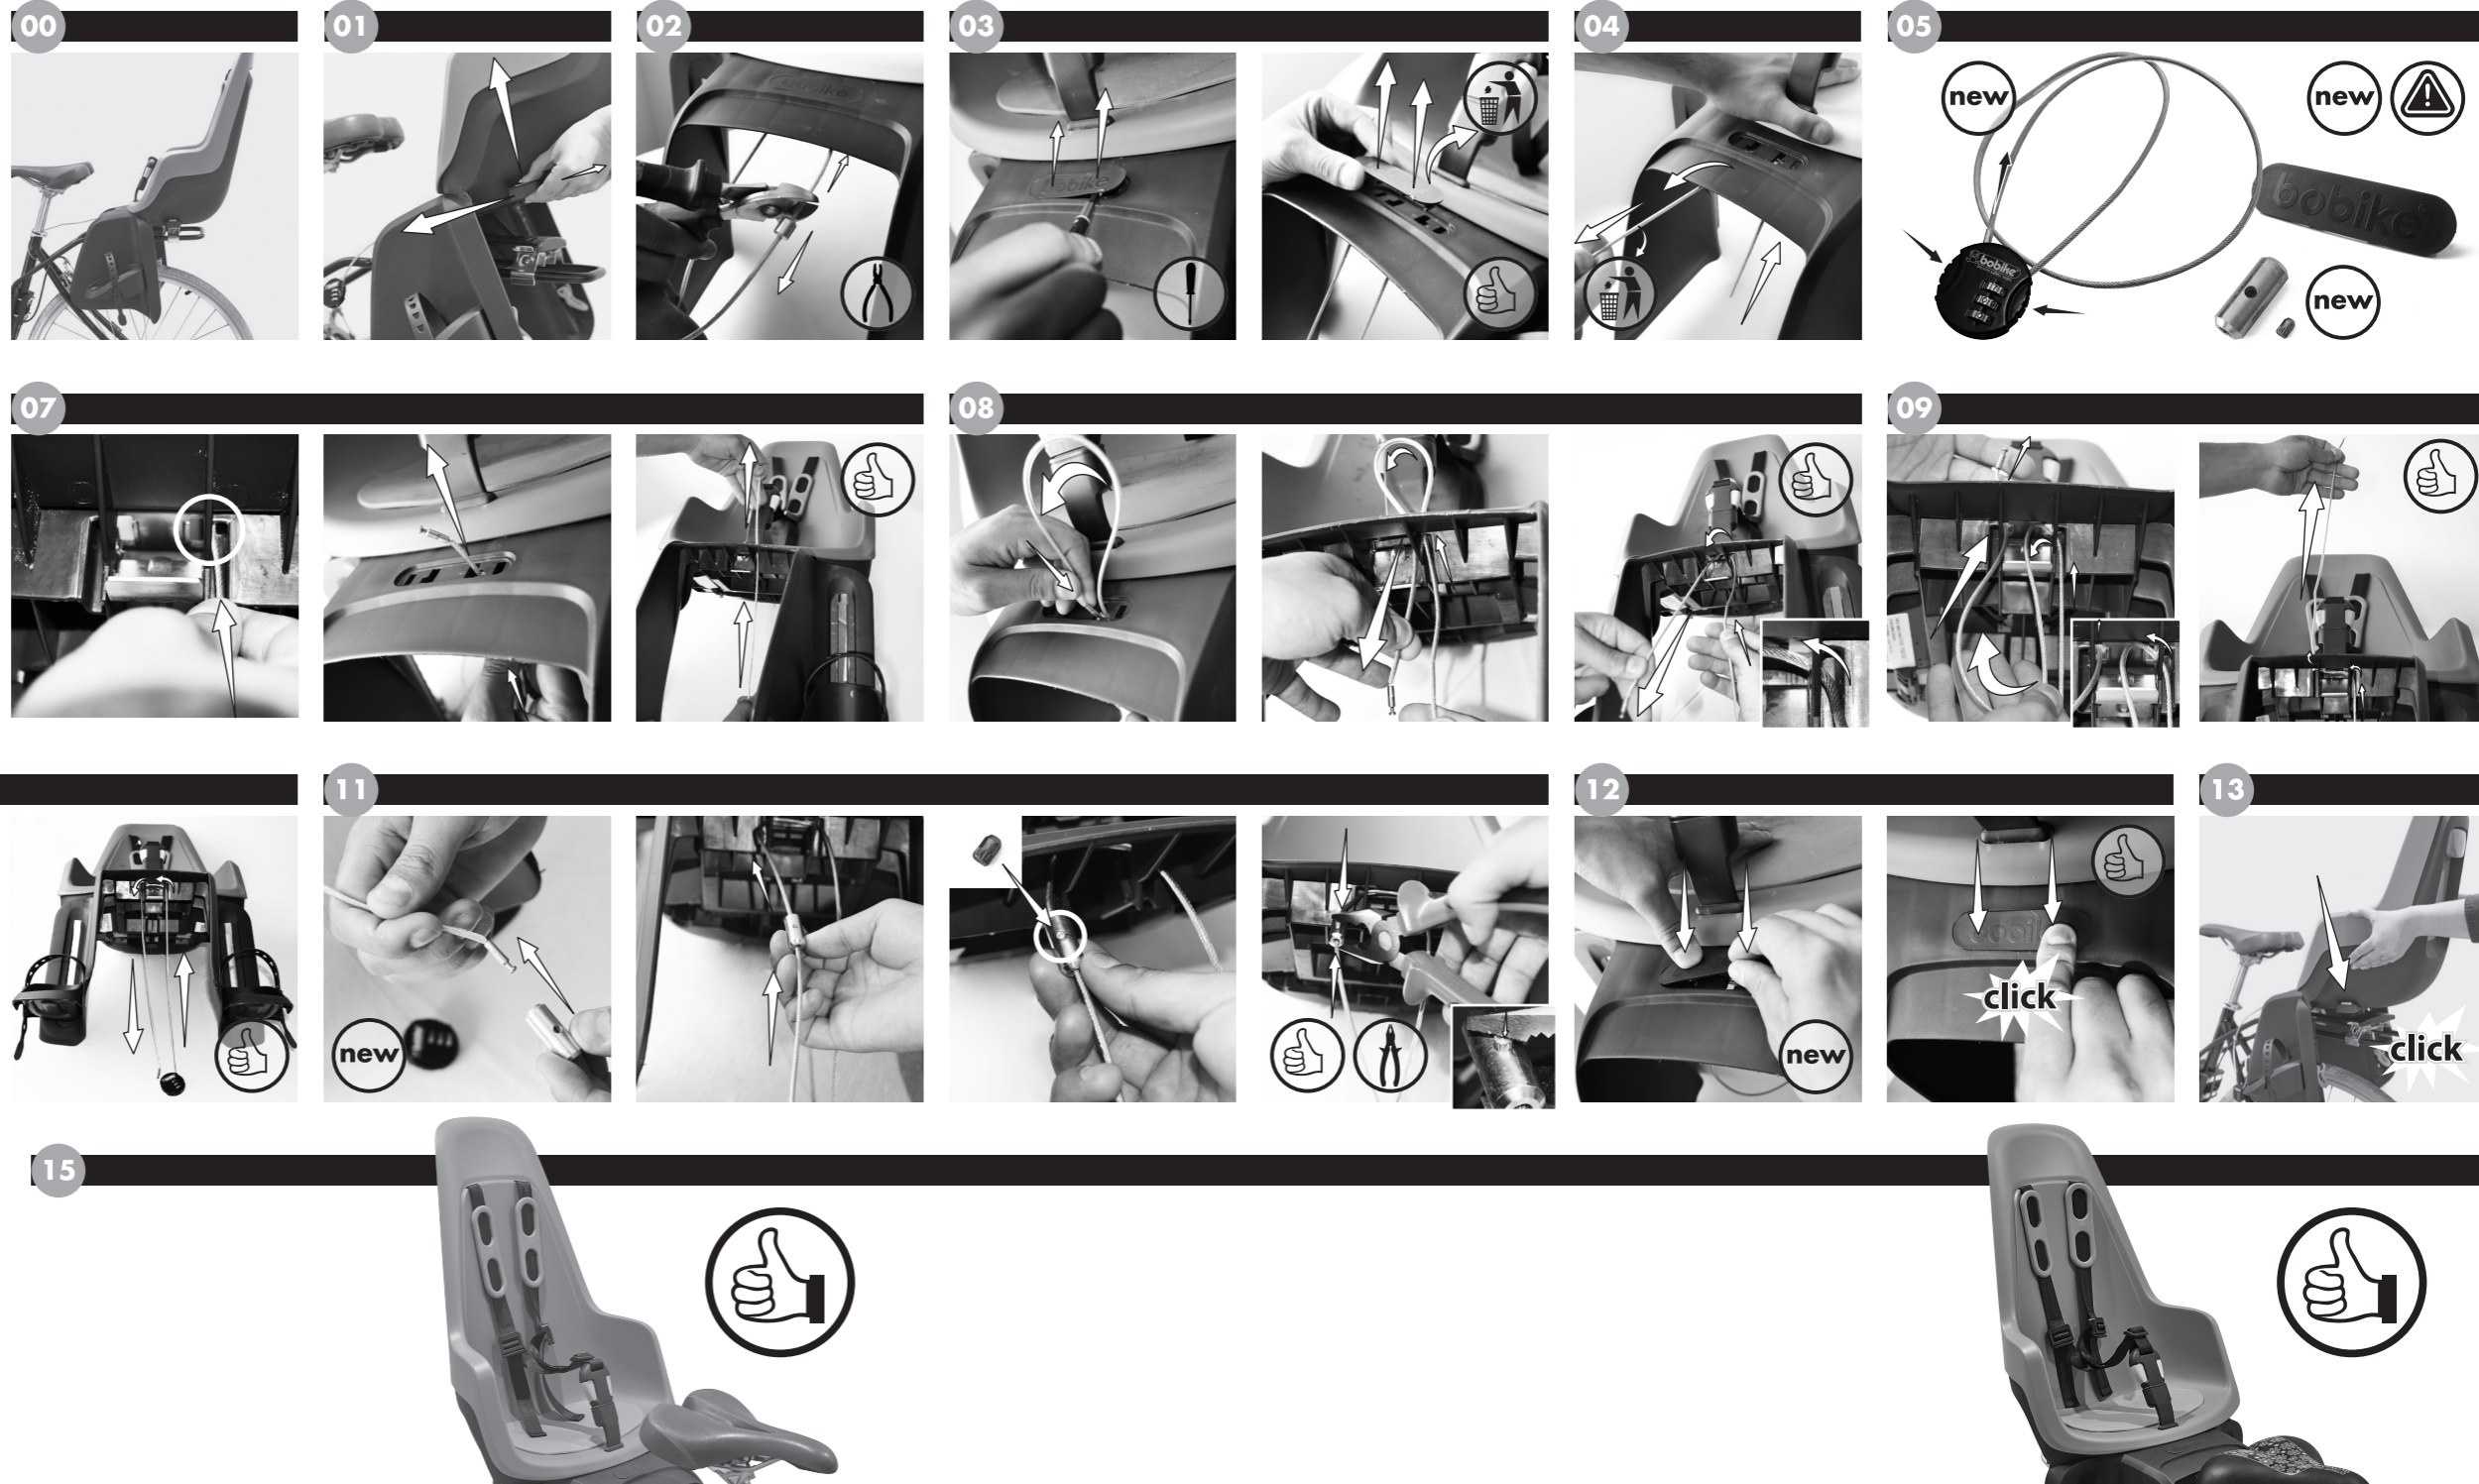

RU. КРАТКАЯ ИНСТРУКЦИЯ ПО УСТАНОВКЕ – внимательно прочтите руководство для правильной и безопасной сборки
SK. MONTÁŽNY NÁVOD – Přečítajte si dôkladne manuál pre správnu a bezpečnú montáž
SL. PREGLED NAVODIL ZA SESTAVLJANJE – za pravilno in varno sestavljanje, pazorno preberite navodila
SV. BRUKSANVISNING FÖR MONTERING – läs noga igenom manualen för en korrekt och säker montering.
TR. MONTAJ TALIMATLARI ÖZETİ – doğru ve güvenli bir montaj için kilavuzu dikkatle okuyunuz.
ZH. 固定系統安裝指示概覽 – 請仔細閱讀安裝手冊以確保正確、安裝使用。